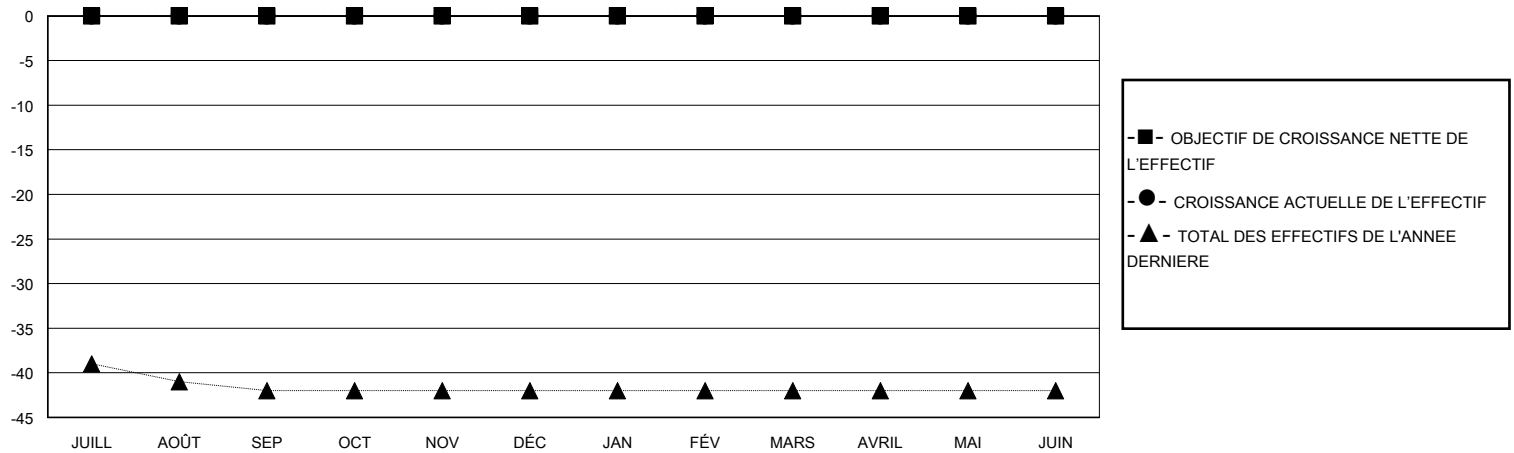

MONTHLY MEMBERSHIP PROGRESS REPORT

District P

Results as of: 9/30/2024

GMT:

LIEU HAITI

RC EME

Clubs				Membres			
RESULTATS POUR 2024-2025				RESULTATS POUR 2024-2025			
TRIMESTRE	BUT CONCERNANT LES NOUVEAUX CLUBS	NOUVEAUX CLUBS	CLUBS ANNULÉS	TRIMESTRE	OBJECTIF DE CROISSANCE NETTE DE L'EFFECTIF	CROISSANCE ACTUELLE DE L'EFFECTIF	TOTAL DES MEMBRES RADIES (y compris les transferts)
JUILL/AOÛT/SEP	0	0	0	JUILL/AOÛT/SEP	0	0	0
OCT/NOV/DÉC	0	0	0	OCT/NOV/DÉC	0	0	0
JAN/FÉV/MARS	0	0	0	JAN/FÉV/MARS	0	0	0
AVRIL/MAI/JUIN	0	0	0	AVRIL/MAI/JUIN	0	0	0

BUTS ET NOUVEAUX CLUBS REELS - CUMULATIF

BUTS ET MEMBRES REELS - CUMULATIF

CLUBS RADIES: 0	0 CLUBS OF 0 ONT AJOUTE 1 OU PLUSIEURS NOUVEAUX MEMBRES	DISTRIBUTION PAR SEXE
		HOMME 0 (0.00%)
		FEMME 0 (0.00%)
MEMBRES RADIES	CLIQUEZ ICI POUR LES INFORMATIONS CUMULATIVES SUR LES EFFECTIFS	NOMBRE TOTAL DE MEMBRES D'UNITÉS FAMILIALES 0
DECEDE 0		MEMBRES DE FAMILLE QUI RÈGLEMENT LA MOITIÉ DES COTISATIONS 0
CLUB ANNULE 0		
AUTRE 0		
TOTAL 0		