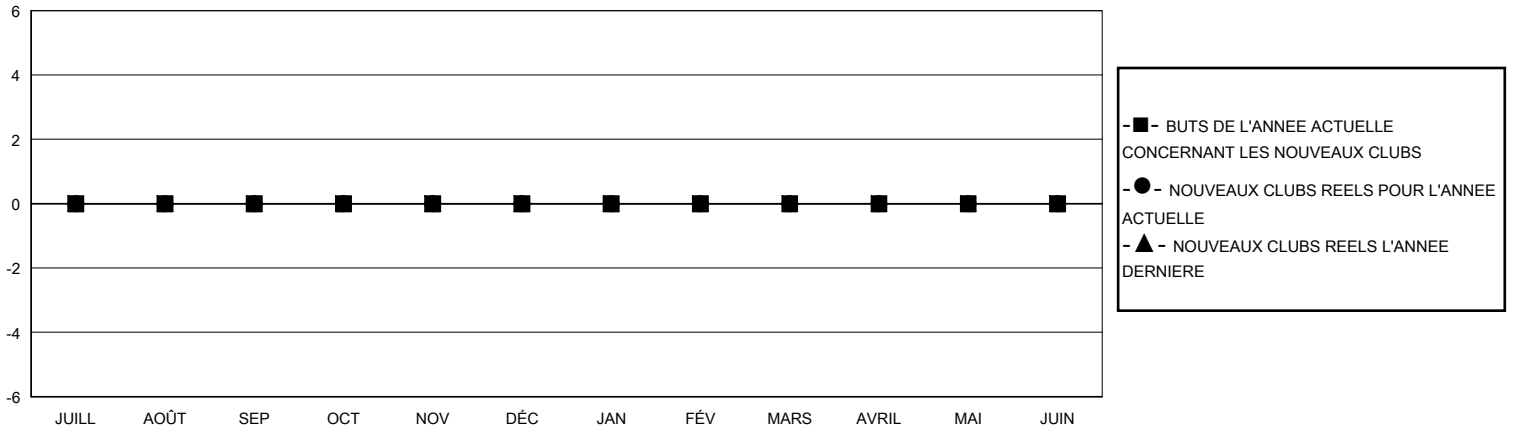

MONTHLY MEMBERSHIP PROGRESS REPORT

District P

Results as of: 9/30/2024

GMT:

LIEU HAITI

RC EME

Clubs				Membres			
RESULTATS POUR 2024-2025				RESULTATS POUR 2024-2025			
TRIMESTRE	BUT CONCERNANT LES NOUVEAUX CLUBS	NOUVEAUX CLUBS	CLUBS ANNULÉS	TRIMESTRE	OBJECTIF DE CROISSANCE NETTE DE L'EFFECTIF	CROISSANCE ACTUELLE DE L'EFFECTIF	TOTAL DES MEMBRES RADIES (y compris les transferts)
JUILL/AOÛT/SEP	0	0	0	JUILL/AOÛT/SEP	0	0	0
OCT/NOV/DÉC	0	0	0	OCT/NOV/DÉC	0	0	0
JAN/FÉV/MARS	0	0	0	JAN/FÉV/MARS	0	0	0
AVRIL/MAI/JUIN	0	0	0	AVRIL/MAI/JUIN	0	0	0

BUTS ET NOUVEAUX CLUBS REELS - CUMULATIF

BUTS ET MEMBRES REELS - CUMULATIF

CLUBS RADIES: 0	0 CLUBS OF 0 ONT AJOUTE 1 OU PLUSIEURS NOUVEAUX MEMBRES	DISTRIBUTION PAR SEXE
		HOMME 0 (0.00%)
		FEMME 0 (0.00%)
MEMBRES RADIES	CLIQUEZ ICI POUR LES INFORMATIONS CUMULATIVES SUR LES EFFECTIFS	NOMBRE TOTAL DE MEMBRES D'UNITÉS FAMILIALES 0
DECEDE 0		MEMBRES DE FAMILLE QUI RÈGLEMENT LA MOITIÉ DES COTISATIONS 0
CLUB ANNULE 0		
AUTRE 0		
TOTAL 0		